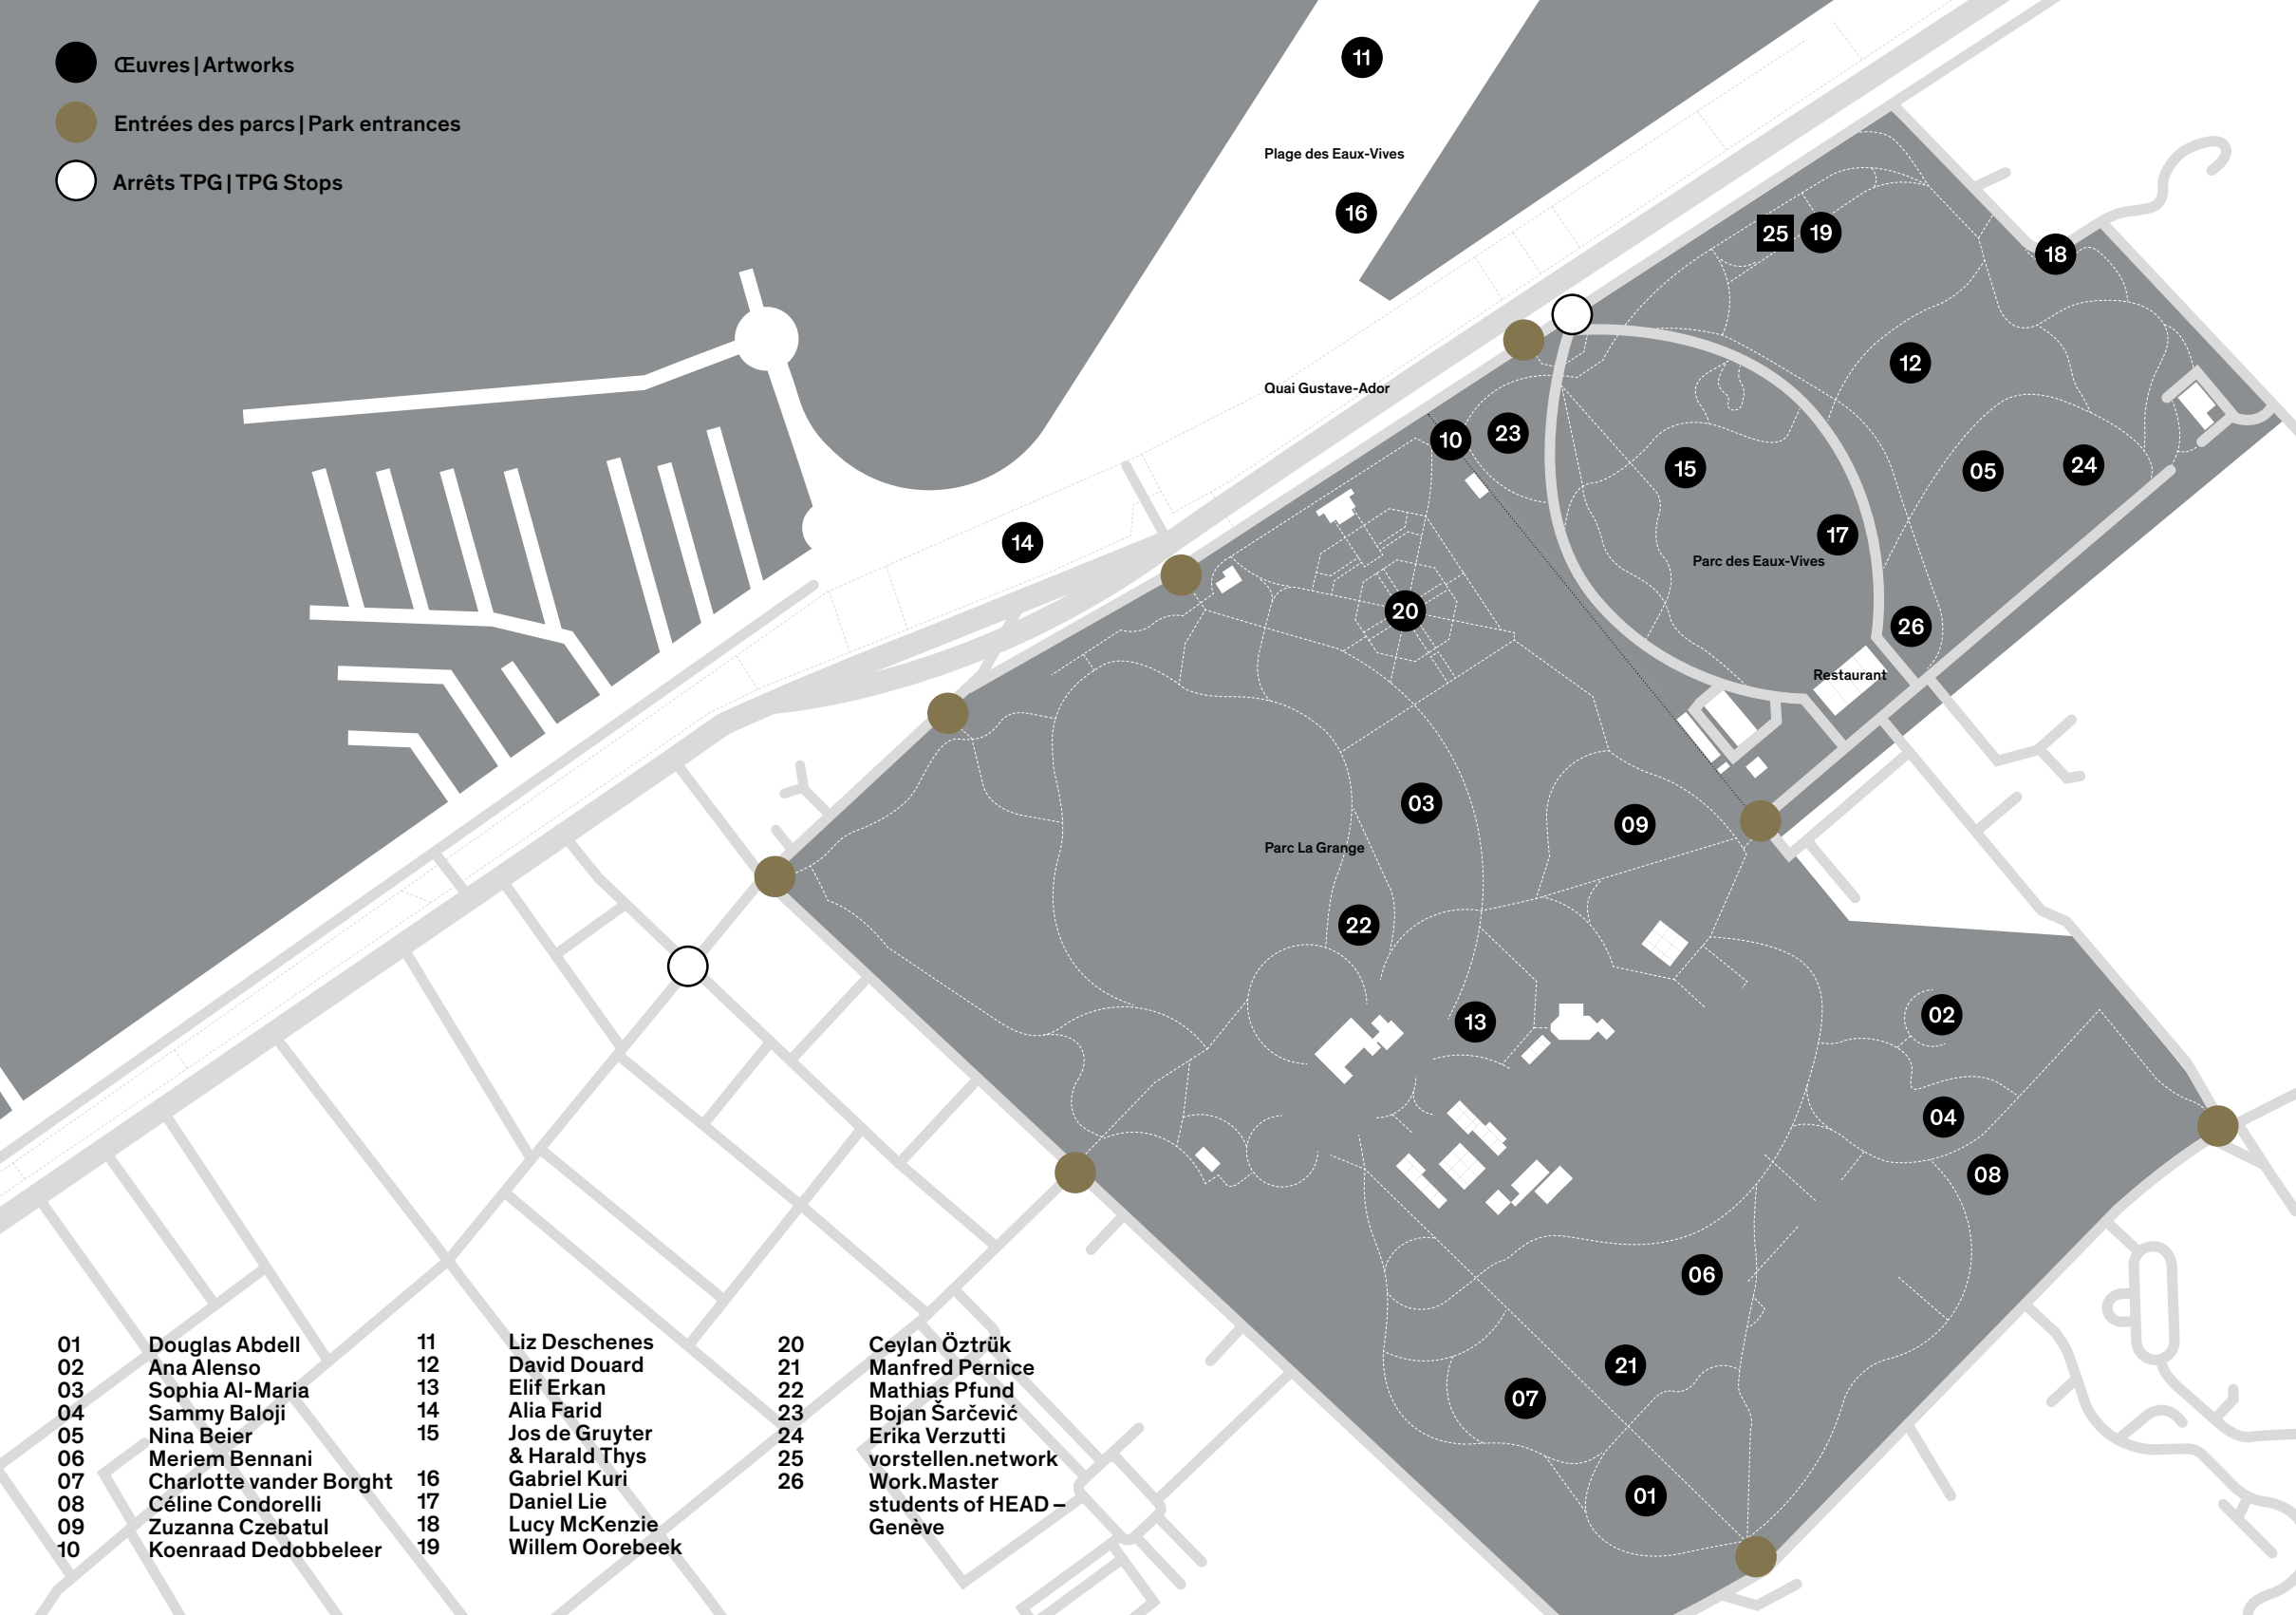

- Œuvres | Artworks
- Entrées des parcs | Park entrances
- Arrêts TPG | TPG Stops

- 01 Douglas Abdell
- 02 Ana Alenso
- 03 Sophia Al-Maria
- 04 Sammy Baloji
- 05 Nina Beier
- 06 Meriem Bennani
- 07 Charlotte vander Borgh
- 08 Céline Condorelli
- 09 Zuzanna Czebatul
- 10 Koenraad Dedobbeleer

- 11 Liz Deschenes
- 12 David Douard
- 13 Elif Erkan
- 14 Alia Farid
- 15 Jos de Gruyter
- 16 Meriem Bennani
- 17 Gabriel Kuri
- 18 Daniel Lie
- 19 Lucy McKenzie
- Willem Oorebeek

- 20 Ceylan Öztrük
- 21 Manfred Pernice
- 22 Mathias Pfund
- 23 Bojan Šarčević
- 24 Erika Verzutti
- 25 vorstellen.network
- 26 Work.Master
- students of HEAD –
- Genève